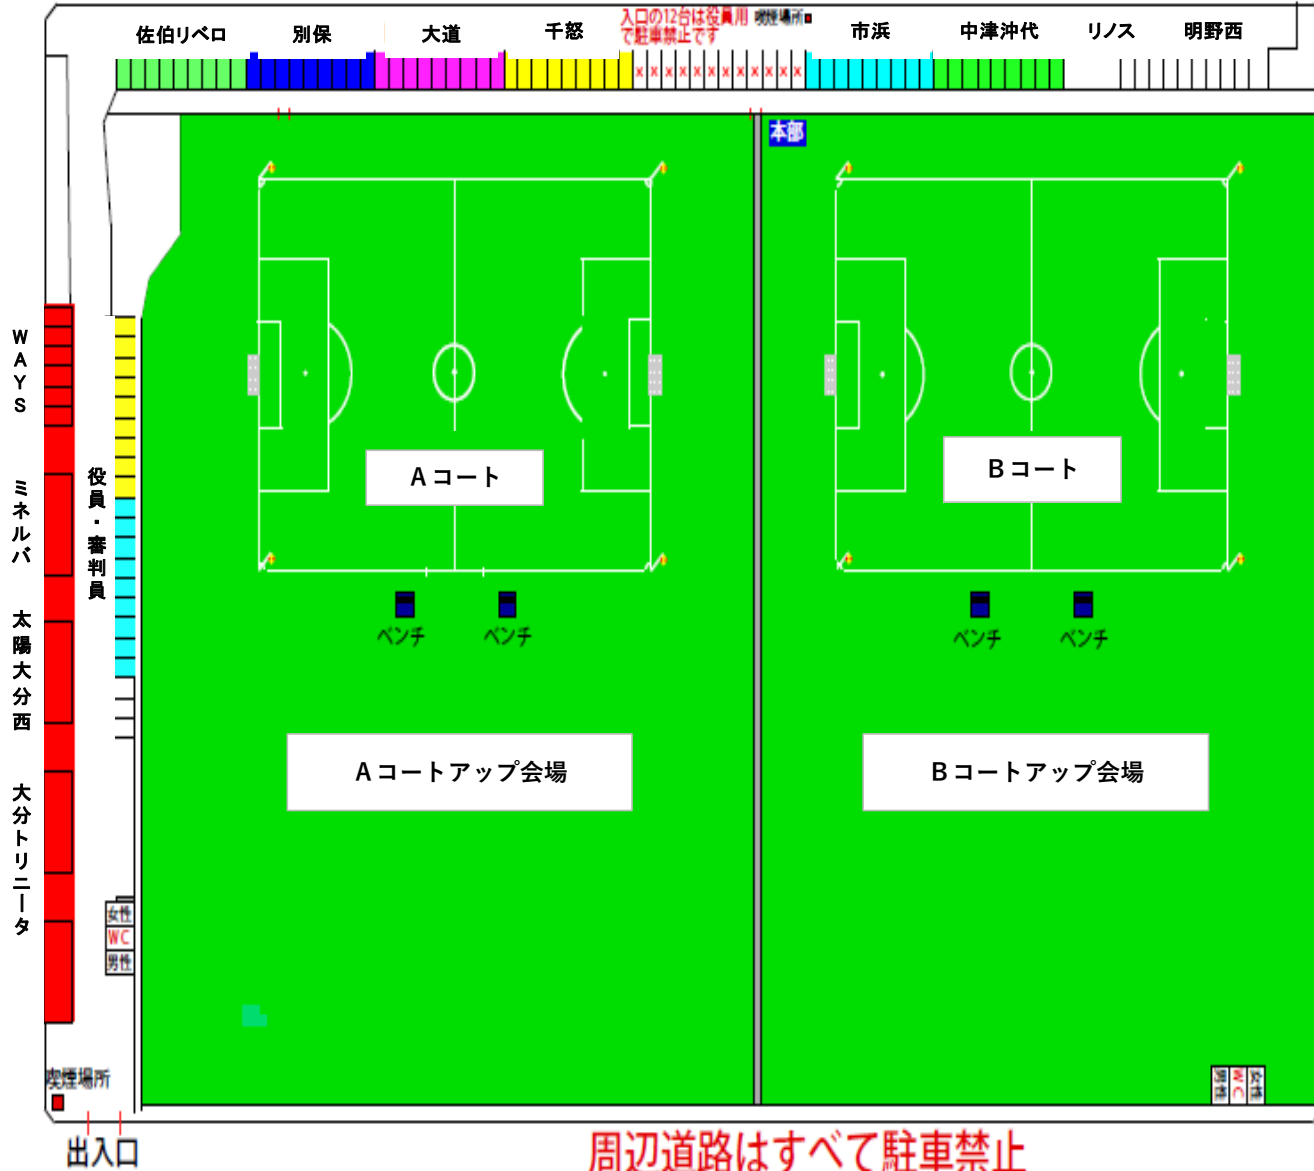

大在東グランド 会場図

各チーム
駐車台数8台にて対応願います。
マイクロバス使用時は、
マイクロバス+3台にて対応を。

周辺道路はすべて駐車禁止

周辺道路はすべて駐車禁止

周辺道路はすべて駐車禁止

挟間上原グラウンド会場図

各チーム 駐車台数8台にて対応願います。

マイクロバス使用時は、マイクロバス+3台にて対応を。