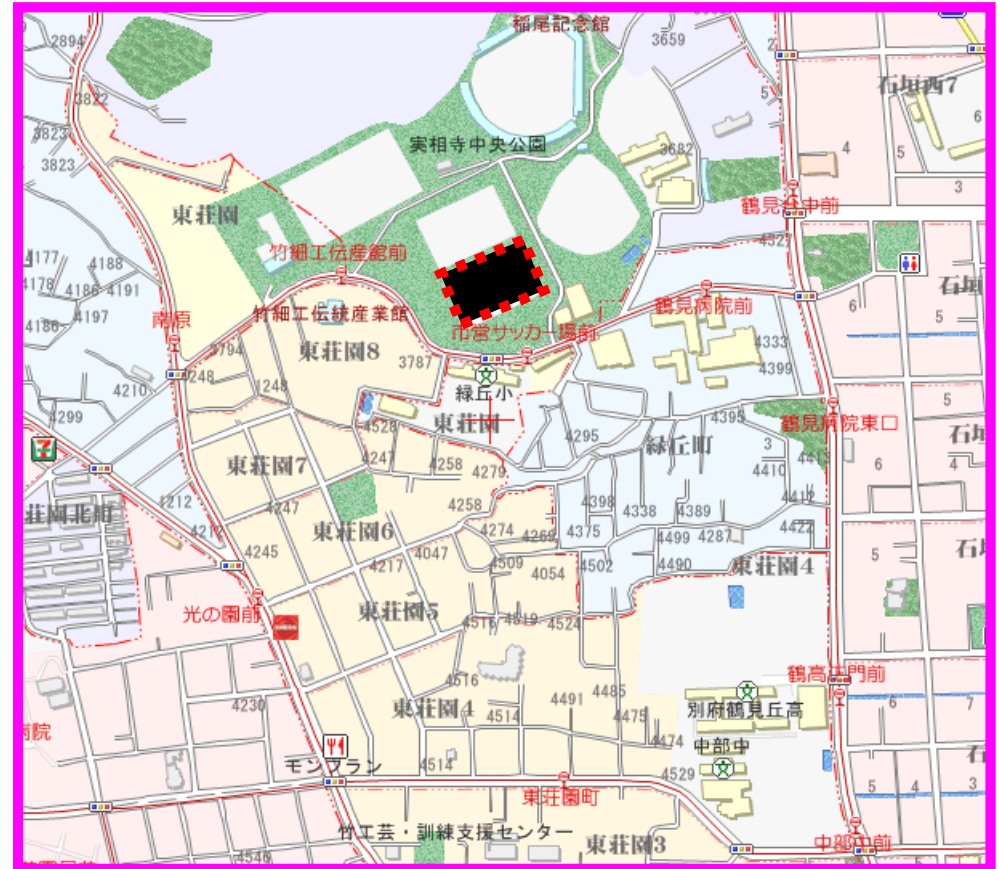

だいぎんサッカー・ラグビー場

別府市 実相寺人工芝G

豊後大野市 三重町大原G

中津市 三光G

臼杵市 吉四六ランド

宇佐市 四日市南小G

日田市 崔本G

杵築市 山香庁舎前G