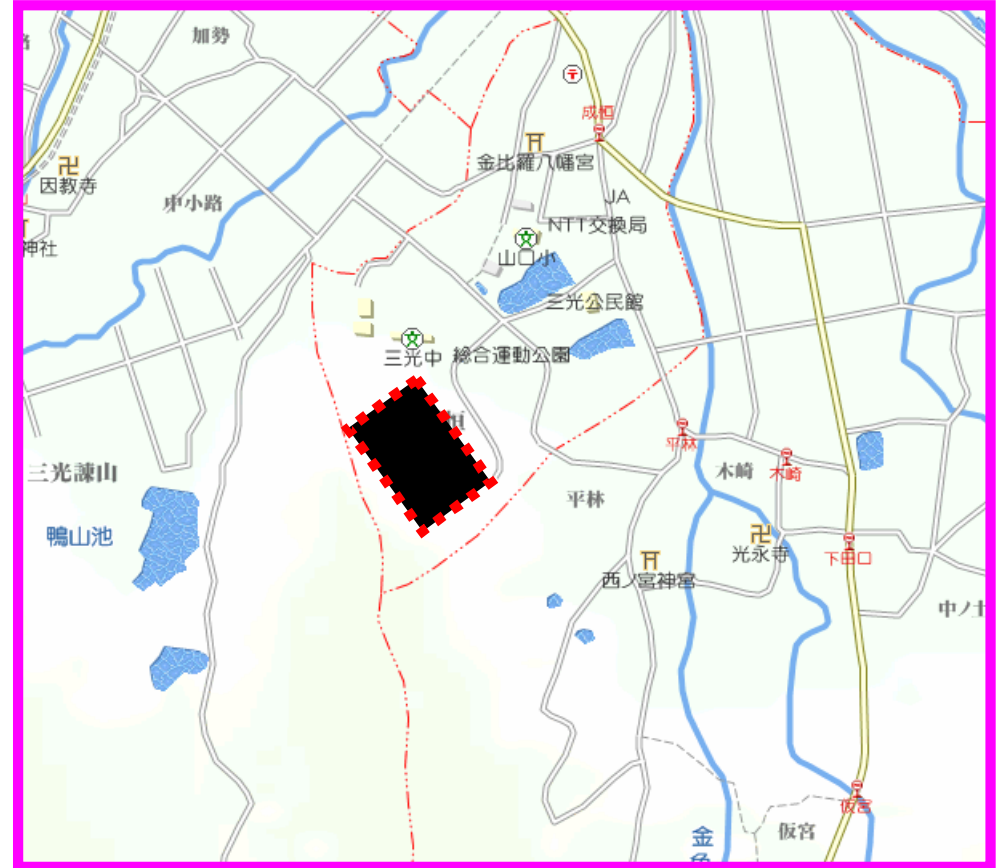

だいぎんサッカー・ラグビー場

別府市 実相寺人工芝G

豊後大野市 三重町大原G

中津市 三光G

臼杵市 吉四六ランド

宇佐市 四日市南小G

日田市 崔本G

杵築市 山香庁舎前G