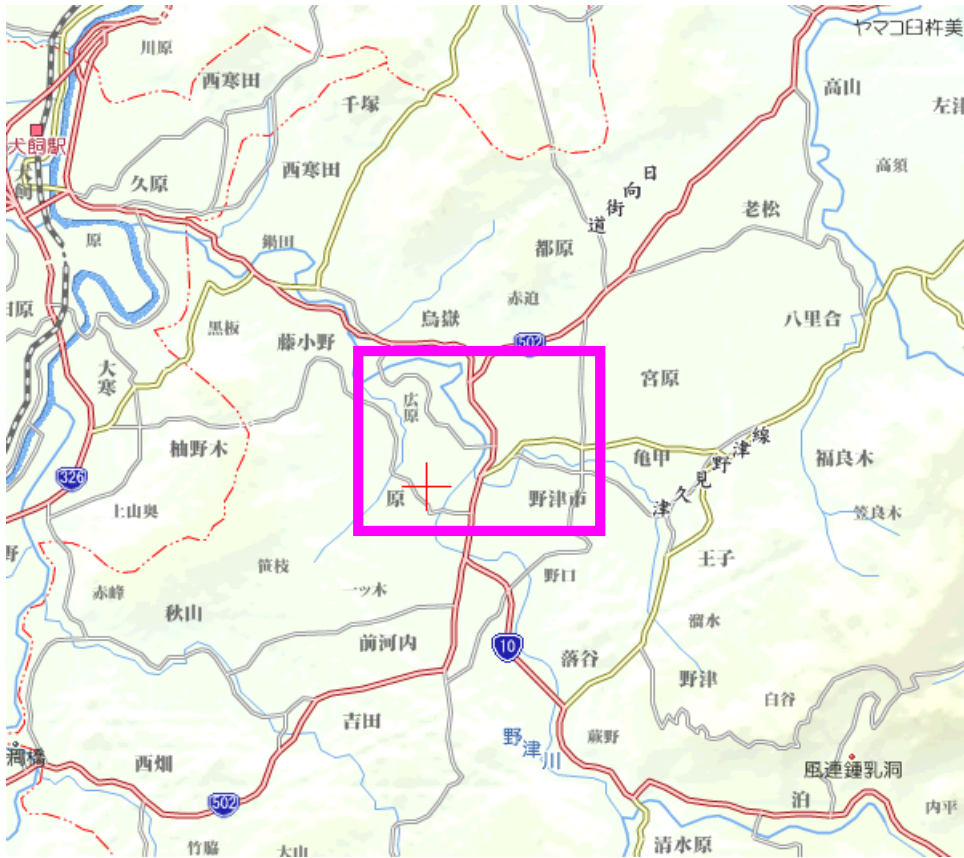

だいぎんサッカー・ラグビー場

別府市 実相寺人工芝G

豊後大野市 三重町大原G

中津市 三光G

臼杵市 吉四六ランド

宇佐市 四日市南小G

日田市 崔本G

杵築市 山香庁舎前G