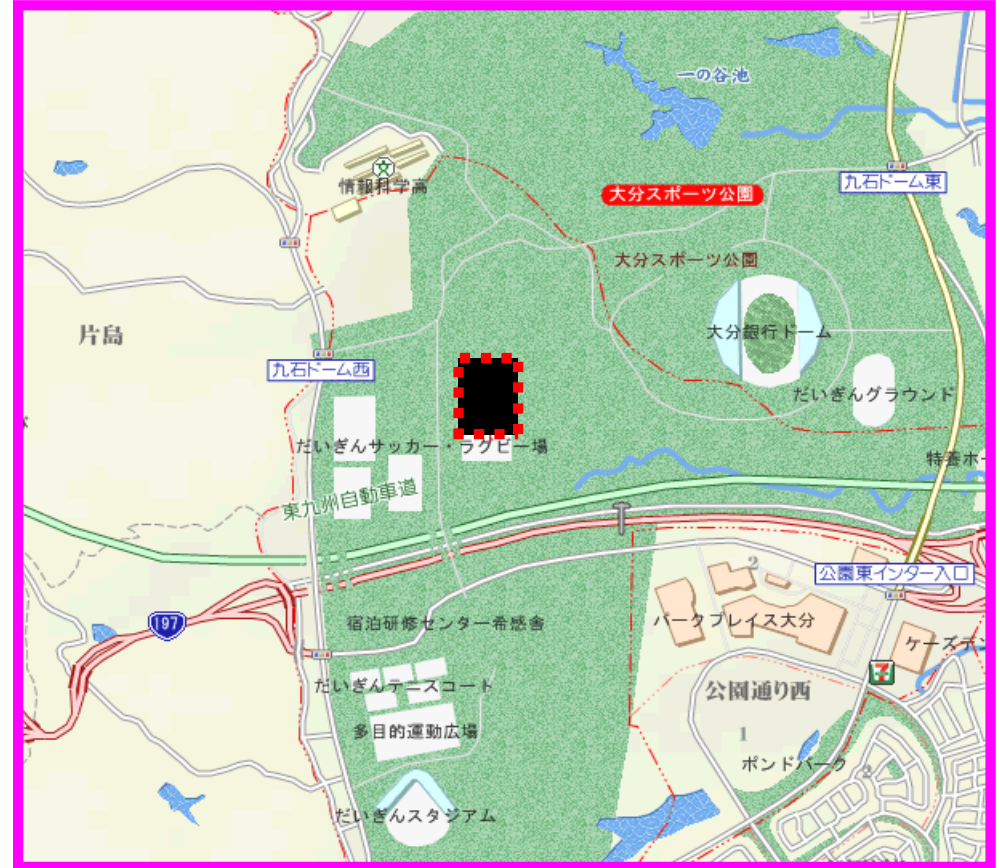

だいぎんサッカー・ラグビー場

別府市 実相寺人工芝G

豊後大野市 三重町大原G

中津市 三光G

臼杵市 吉四六ランド

宇佐市 四日市南小G

日田市 崔本G

杵築市 山香庁舎前G