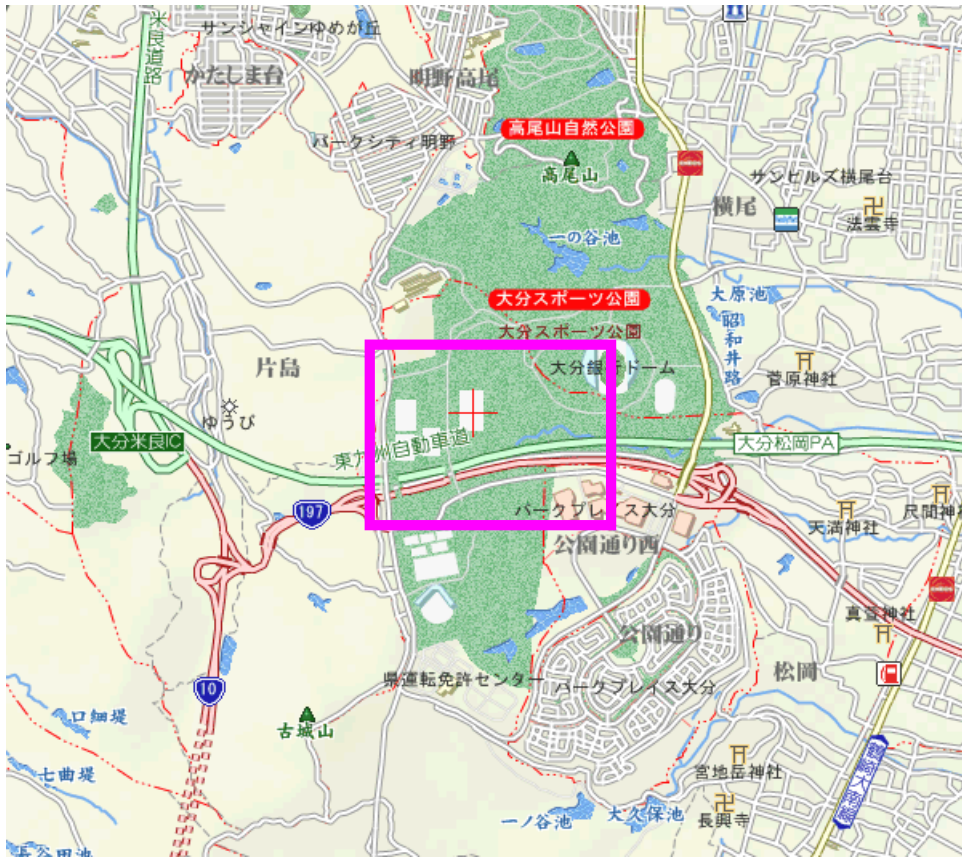

だいぎんサッカー・ラグビー場

別府市 実相寺人工芝G

豊後大野市 三重町大原G

中津市 三光G

臼杵市 吉四六ランド

宇佐市 四日市南小G

日田市 崔本G

杵築市 山香庁舎前G