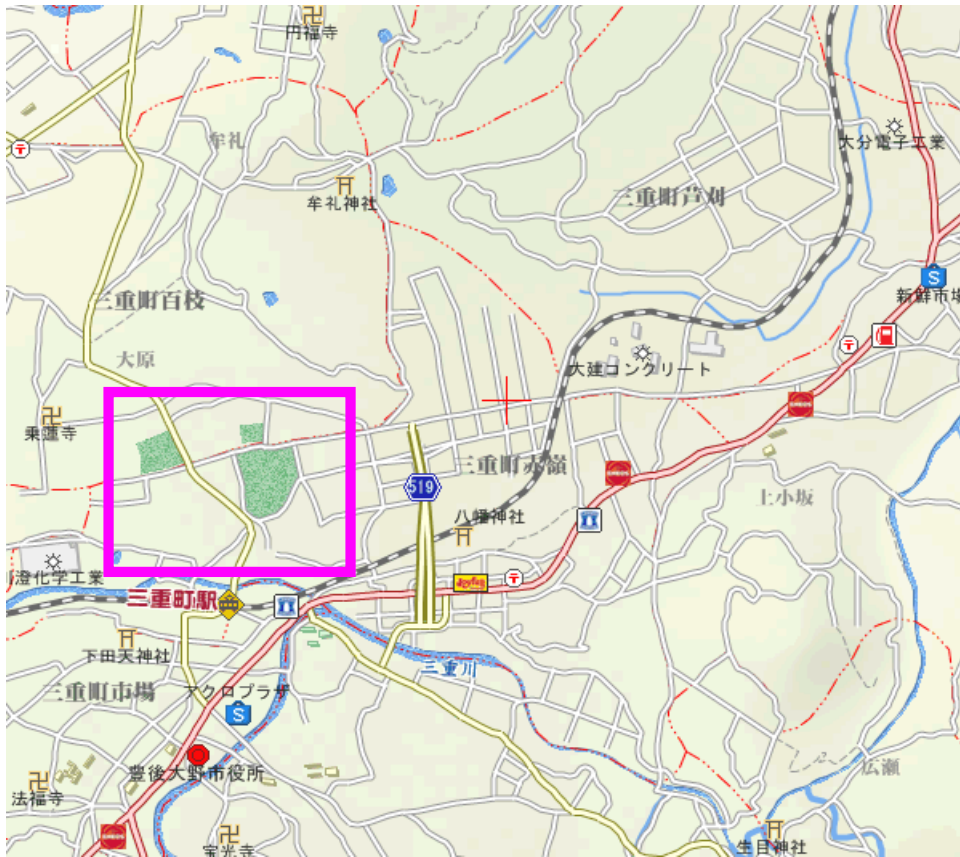

だいぎんサッカー・ラグビー場

別府市 実相寺人工芝G

豊後大野市 三重町大原G

中津市 三光G

臼杵市 吉四六ランド

宇佐市 四日市南小G

日田市 崔本G

杵築市 山香庁舎前G