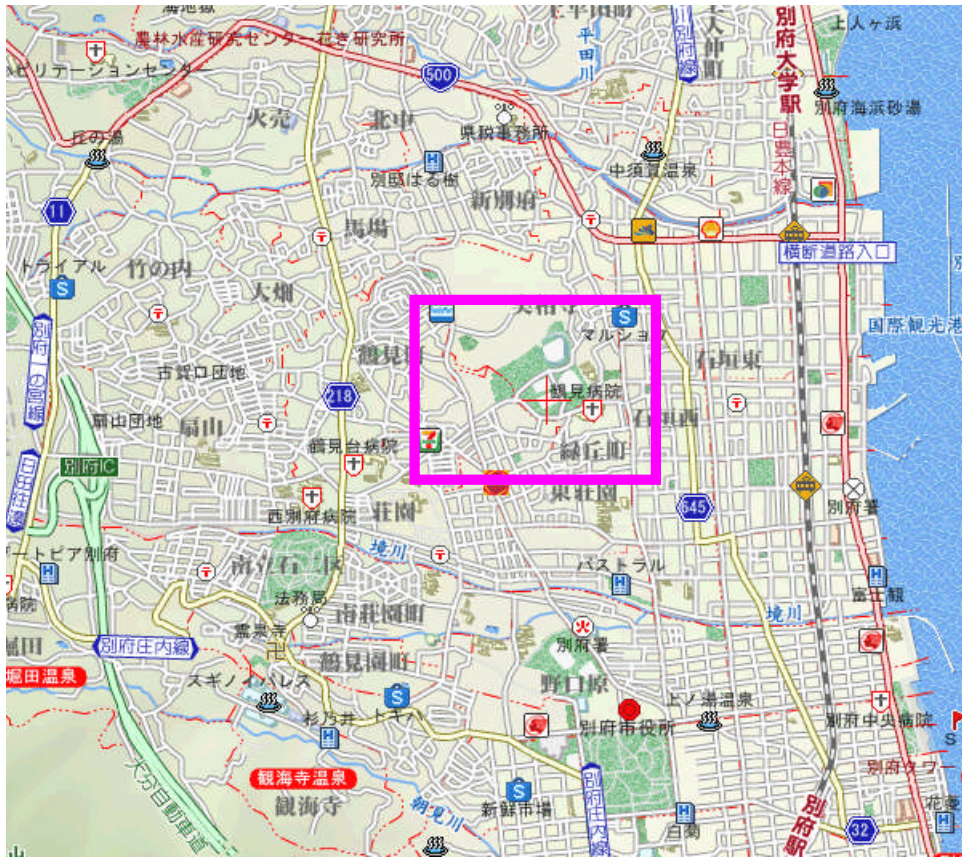

だいぎんサッカー・ラグビー場

別府市 実相寺人工芝G

豊後大野市 三重町大原G

中津市 三光G

臼杵市 吉四六ランド

宇佐市 四日市南小G

日田市 崔本G

杵築市 山香庁舎前G