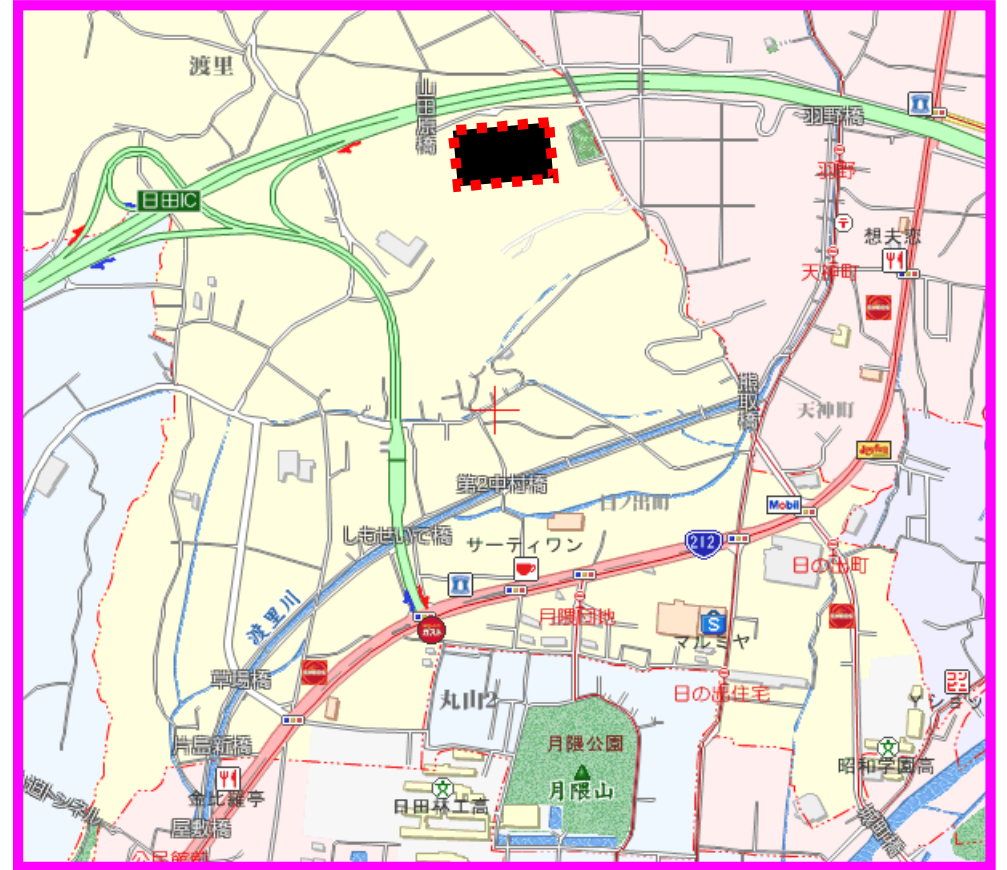

だいぎんサッカー・ラグビー場

別府市 実相寺人工芝G

豊後大野市 三重町大原G

中津市 三光G

臼杵市 吉四六ランド

宇佐市 四日市南小G

日田市 崔本G

杵築市 山香庁舎前G