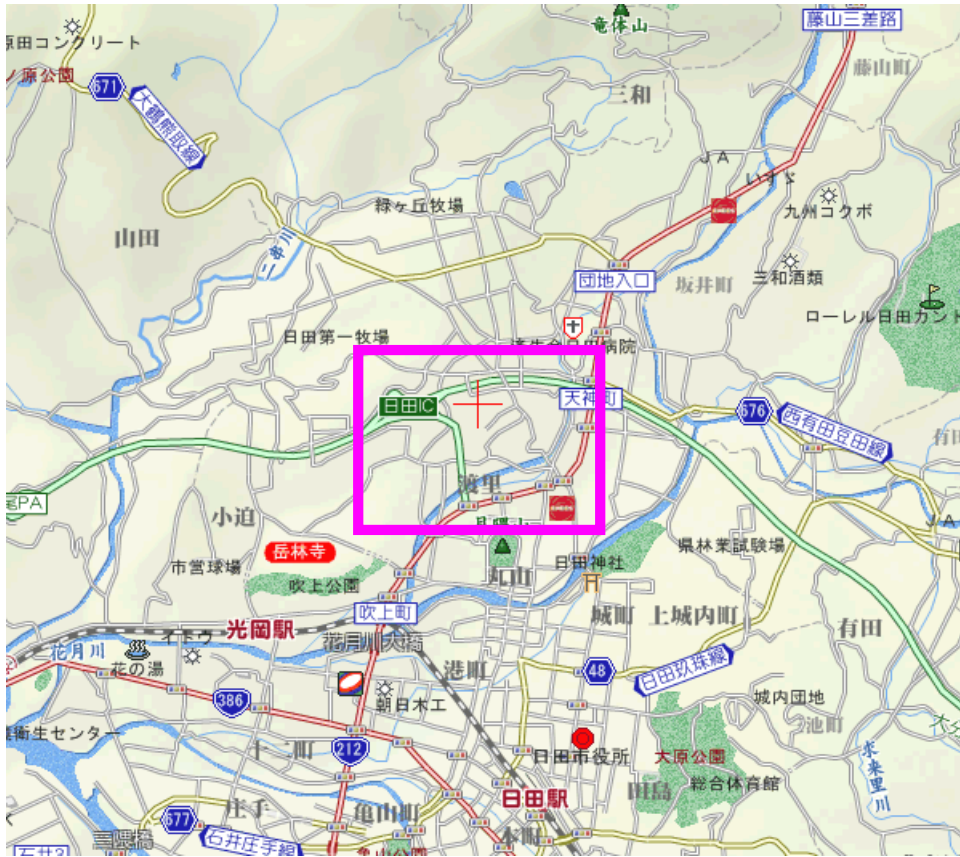

だいぎんサッカー・ラグビー場

別府市 実相寺人工芝G

豊後大野市 三重町大原G

中津市 三光G

臼杵市 吉四六ランド

宇佐市 四日市南小G

日田市 崔本G

杵築市 山香庁舎前G