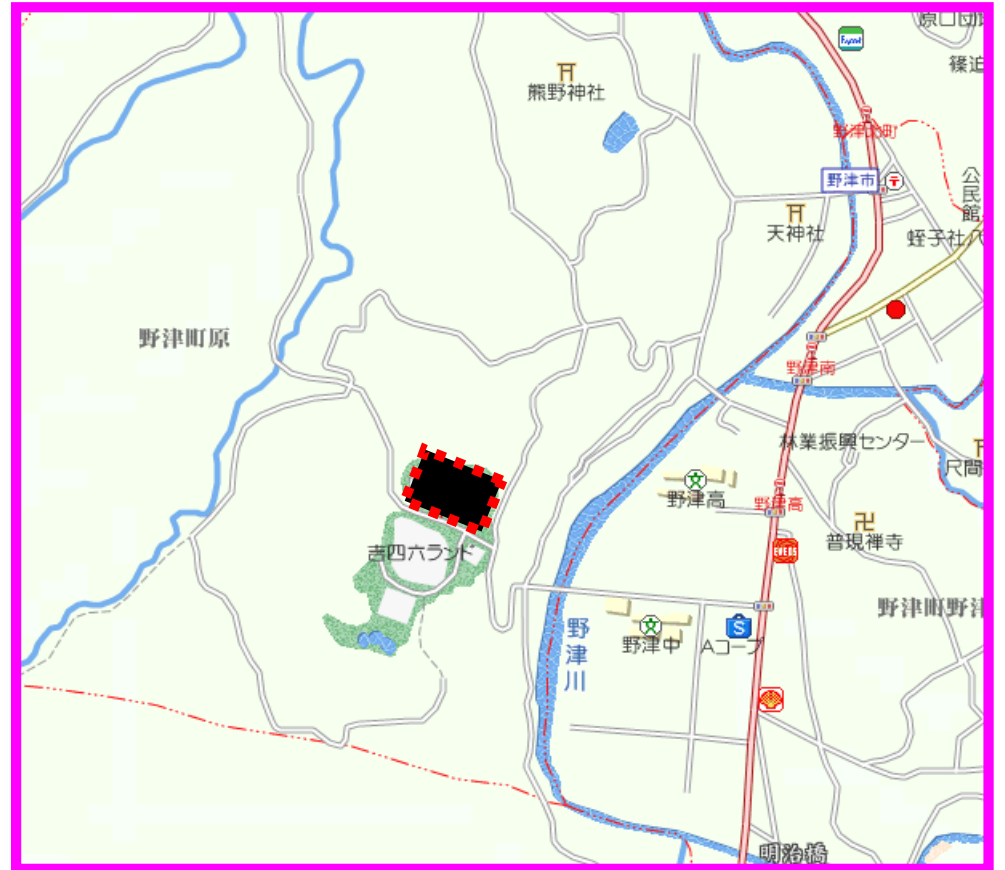

だいぎんサッカー・ラグビー場

別府市 実相寺人工芝G

豊後大野市 三重町大原G

中津市 三光G

臼杵市 吉四六ランド

宇佐市 四日市南小G

日田市 崔本G

杵築市 山香庁舎前G