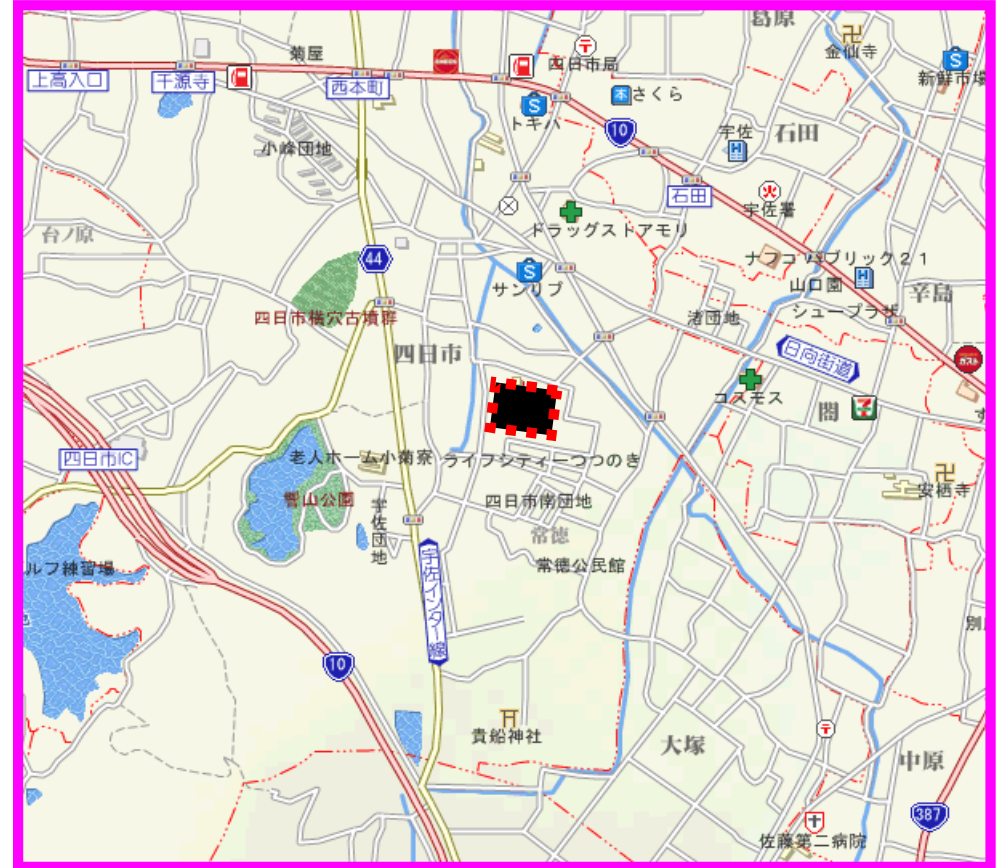

だいぎんサッカー・ラグビー場

別府市 実相寺人工芝G

豊後大野市 三重町大原G

中津市 三光G

臼杵市 吉四六ランド

宇佐市 四日市南小G

日田市 崔本G

杵築市 山香庁舎前G