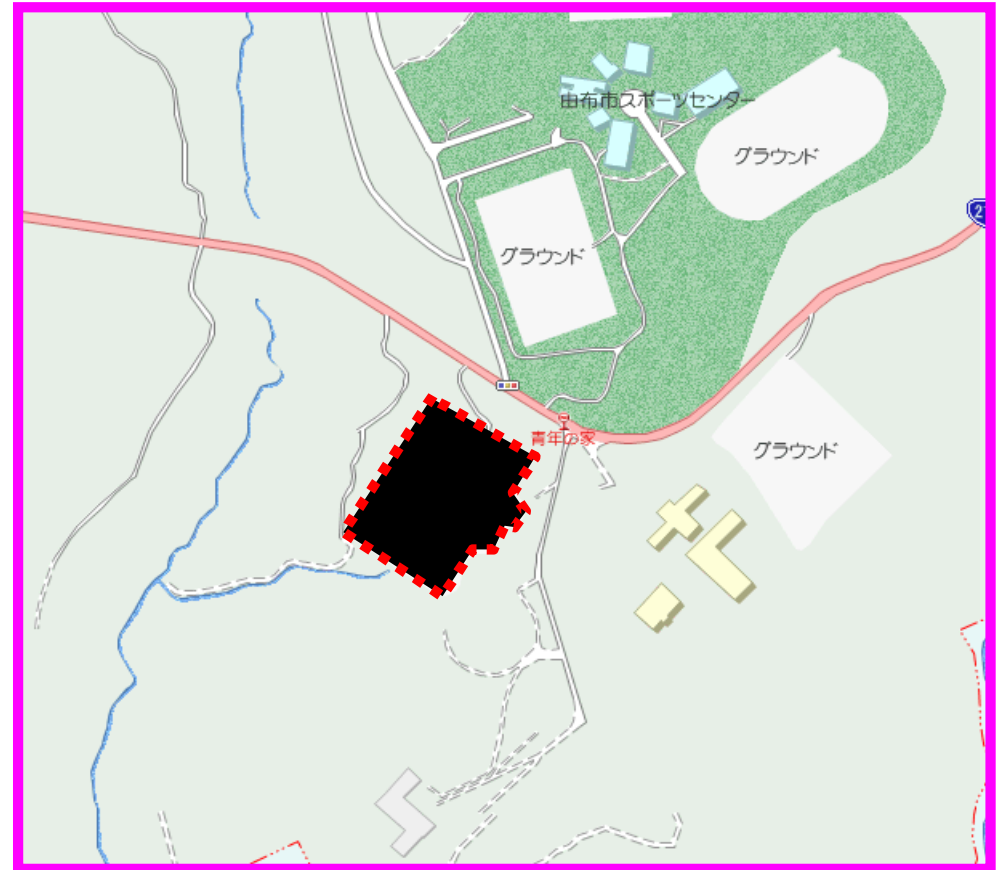

# 由布市 湯布院スポーツセンター

Aコート使用チーム  
スマイス、四日市南、FC中津、ブルーウイング  
駐車場(各チーム10台)

駐車禁止区域

喫煙場所

Bコート使用チーム  
鶴居、トリニータ、明治、三佐  
駐車場(各チーム10台)

ゆふの丘プラザ

駐車禁止区域

至 水分峠・日田

全日本少年サッカー大会  
・3回戦以降応援車両  
駐車場

マイクロバス駐車場  
(右側に駐車)

至 湯布院IC

スポーツセンター

競技種目

縮尺 1/2500

図面名称 全日本少年サッカー大会大分県大会 競技会場周辺図

制作日 2009/4/27

★白 ラグビー 100m×70m

★黄 サ  
★青 少

アップゾーン

グラウンド中心

アップゾーン

青ライン 少年用規格 80m × 50m

Aコート

Bコート