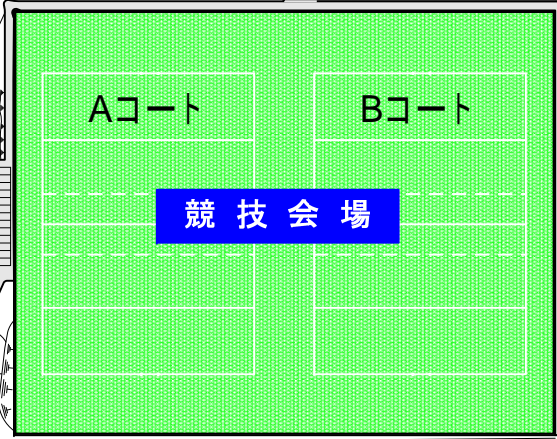

# 由布市 湯布院スポーツセンター

Aコート使用チーム  
スマイス、四日市南、FC中津、ブルーウイング  
駐車場(各チーム10台)

駐車禁止区域

喫煙場所

Bコート使用チーム  
鶴居、トリニータ、明治、三佐  
駐車場(各チーム10台)

ゆふの丘プラザ

駐車禁止区域

至 水分峠・日田

全日本少年サッカー大会  
・3回戦以降応援車両  
駐車場

マイクロバス駐車場  
(右側に駐車)

至 湯布院IC

スポーツセンター

競技種目

縮尺 1/2500

図面名称 全日本少年サッカー大会大分県大会 競技会場周辺図

制作日 2009/4/27

★白 ラグビー 100m×70m

★黄 サ  
★青 少

アップゾーン

グラウンド中心

アップゾーン

青ライン 少年用規格 80m × 50m

Aコート

Bコート