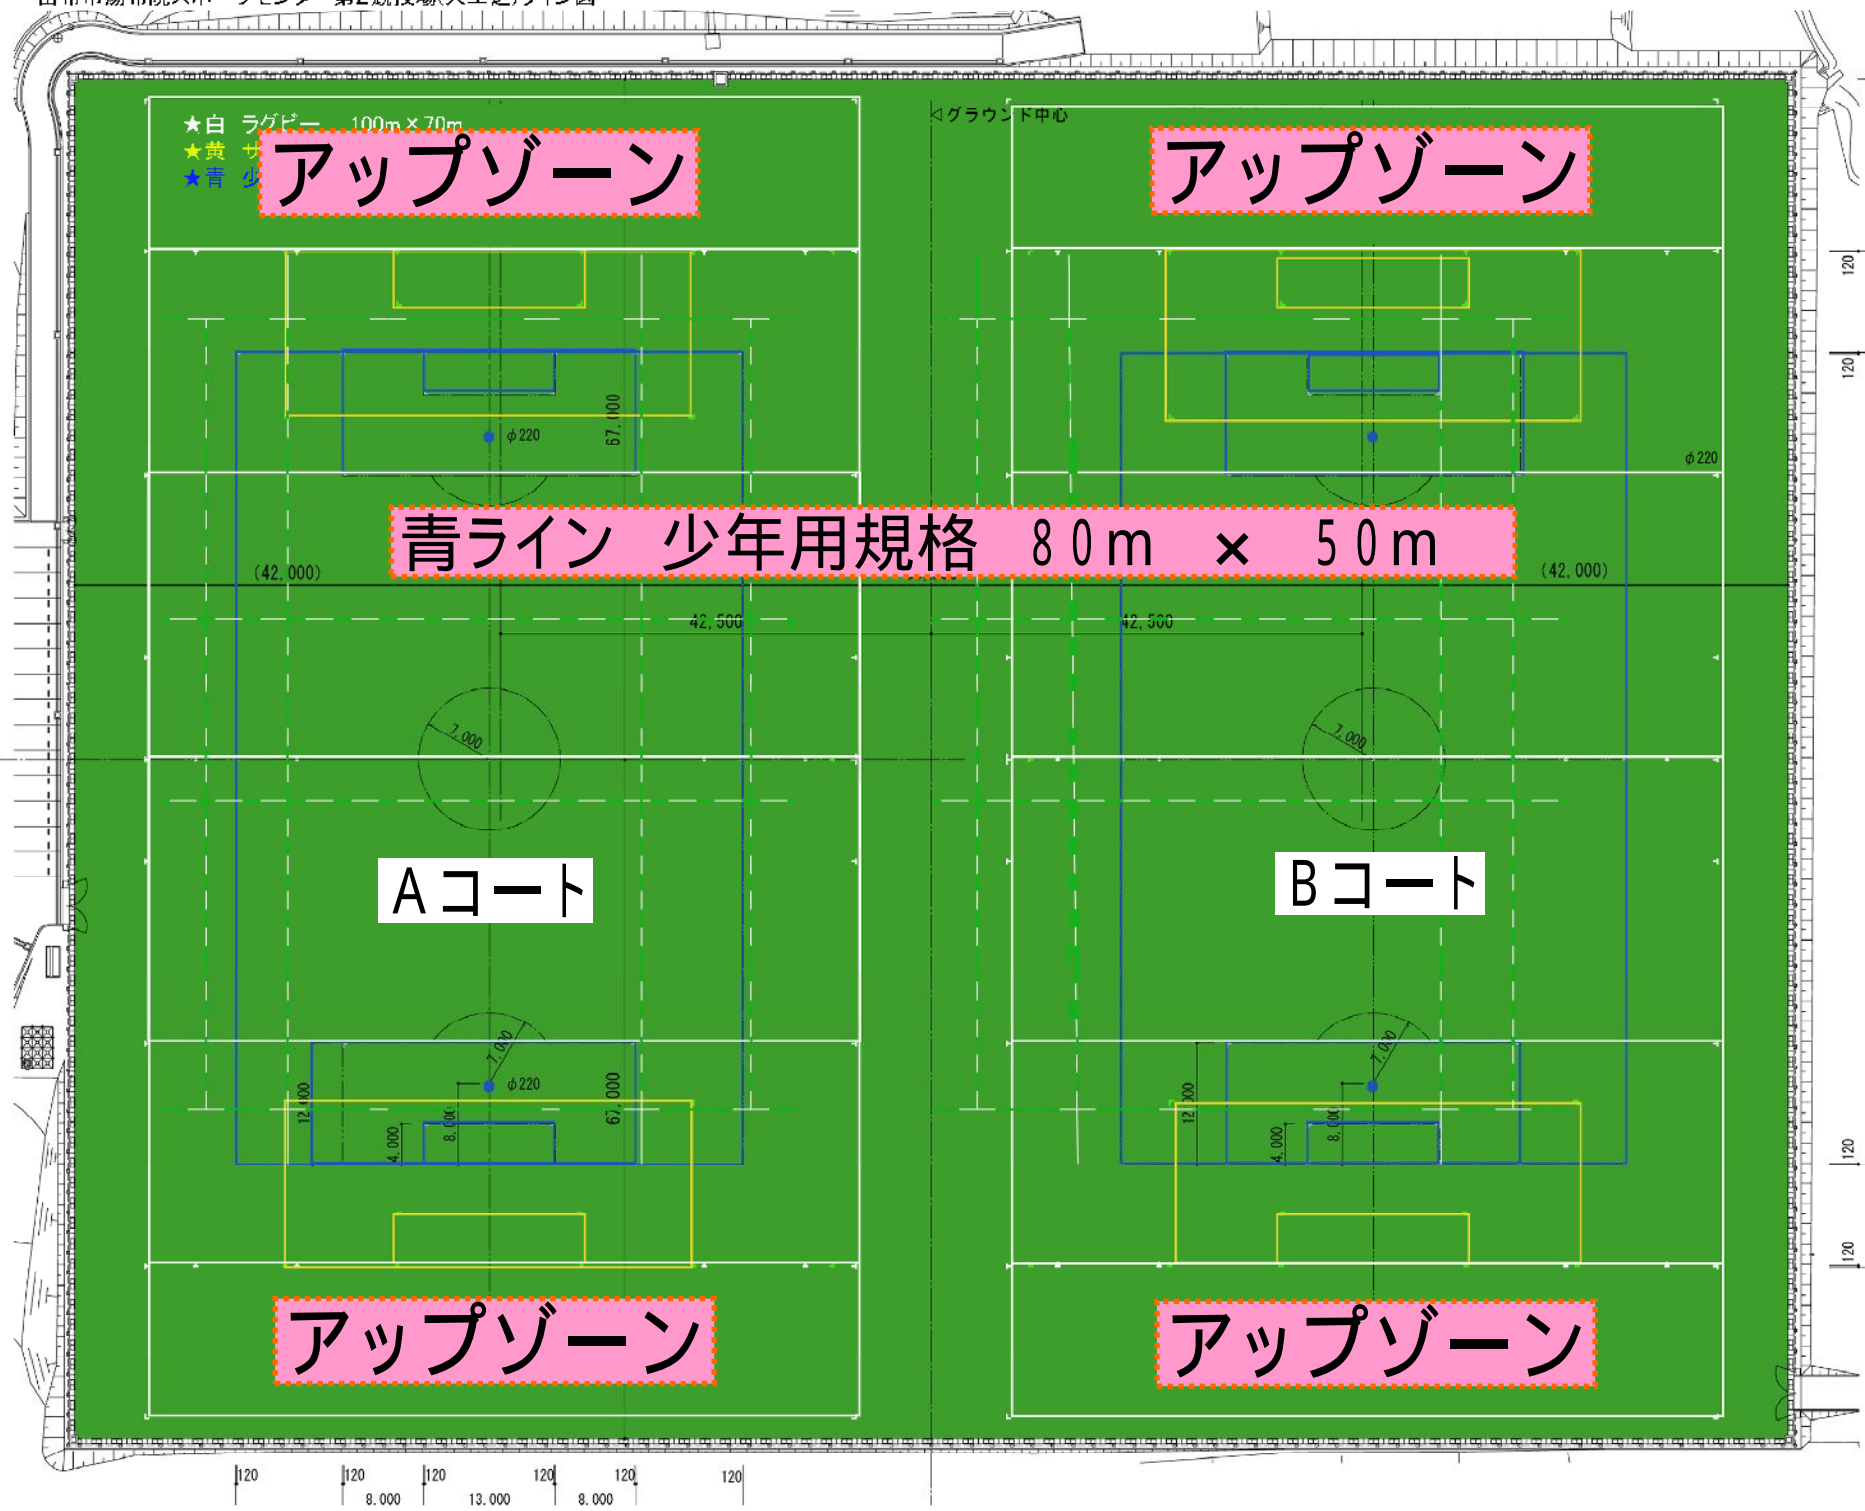

全日本少年サッカー大会  
・3回戦以降応援車両  
駐車場

マイクロバス駐車場  
(右側に駐車)

至 湯布院IC

スポーツセンター

競技種目

縮尺 1/2500

図面名称 全日本少年サッカー大会大分県大会 競技会場周辺図

制作日 2009/4/27

★白 ラグビー 100m×70m

★黄 サ  
★青 少

アップゾーン

グラウンド中心

アップゾーン

青ライン 少年用規格 80m × 50m

Aコート

Bコート