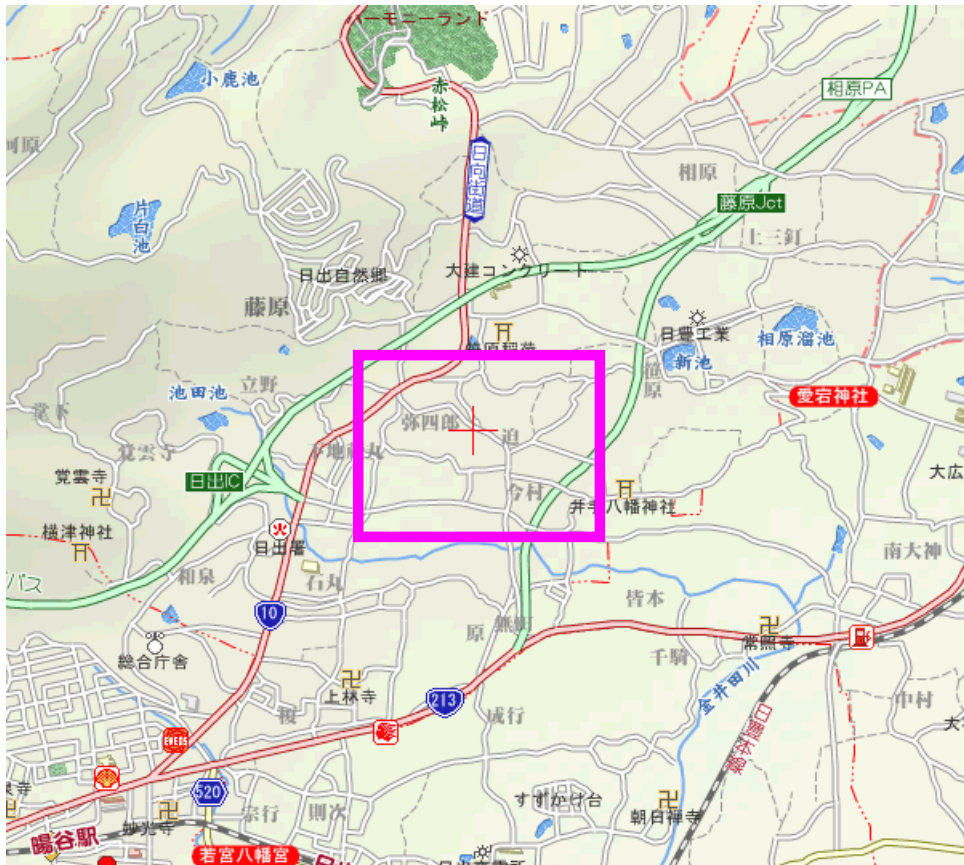

三光→中津市三光G

日田→日田市宮陸上競技場

宇佐→院内平成の森公園G

杵築→日出安養寺G

佐伯→日本文理大附属高校G

津久見→津久見第一中G