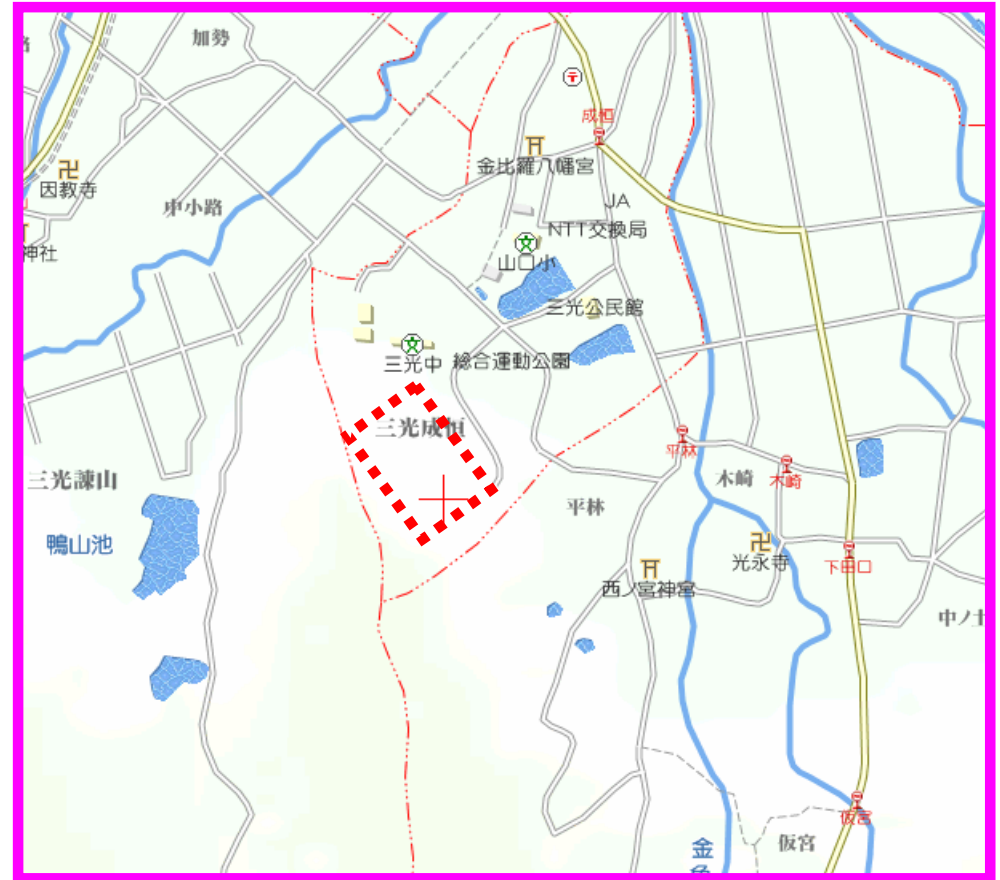

三光→中津市三光G

日田→日田市宮陸上競技場

宇佐→院内平成の森公園G

杵築→日出安養寺G

佐伯→日本文理大附属高校G

津久見→津久見第一中G