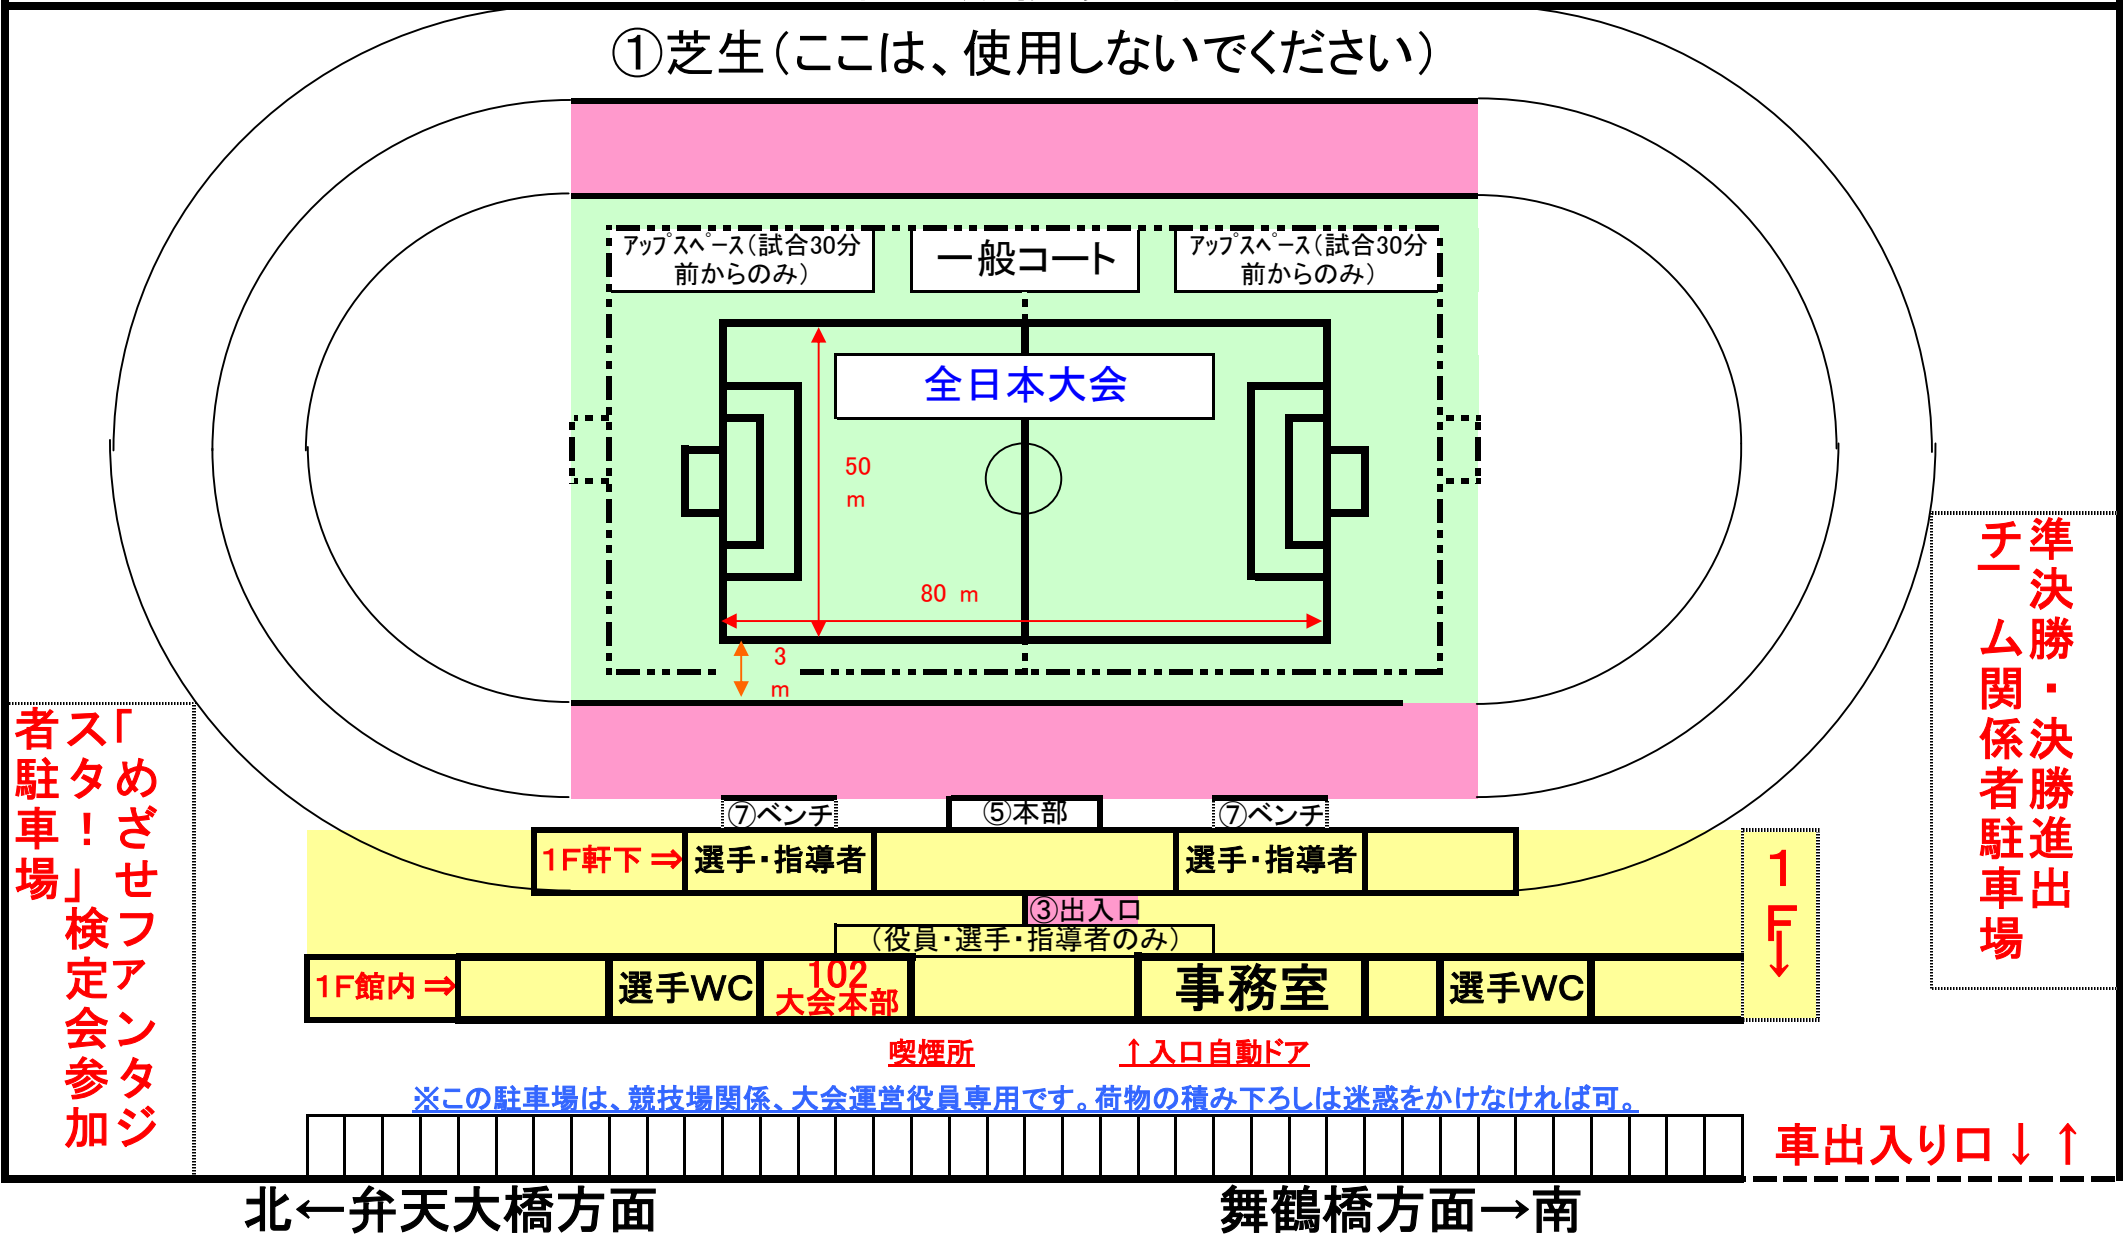

# 陸上競技場配置図

①芝生(ここは、使用しないでください)

者駐「めざせフアン参加」スタメジ

準決勝・決勝進出  
関係者駐車場

※この駐車場は、競技場関係、大会運営役員専用です。荷物の積み下ろしは迷惑をかけなければ可。

車出入り口 ↓ ↑

- 選手・指導者
- 1、選手・指導者は、出入り口から入ったら1F軒下に荷物を置き(次試合のチームが中央優先)、着替えること。
  - 2、トイレは、1Fを使用してよいが、館内は響くので静かに行動すること。
  - 3、ウォーミングアップは、ピッチ内は試合30分前に指定された場所で使用可。
  - 4、それ以外は、トレーニングシューズをはき、ストレッチ・準備運動などで芝生以外の許可された場所なら可。
- 保護者
- ①テントの搬入は、不可。2Fスタンドのみで応援すること。トイレも2F。
  - ②喫煙は、1F出入り口外のみ可。